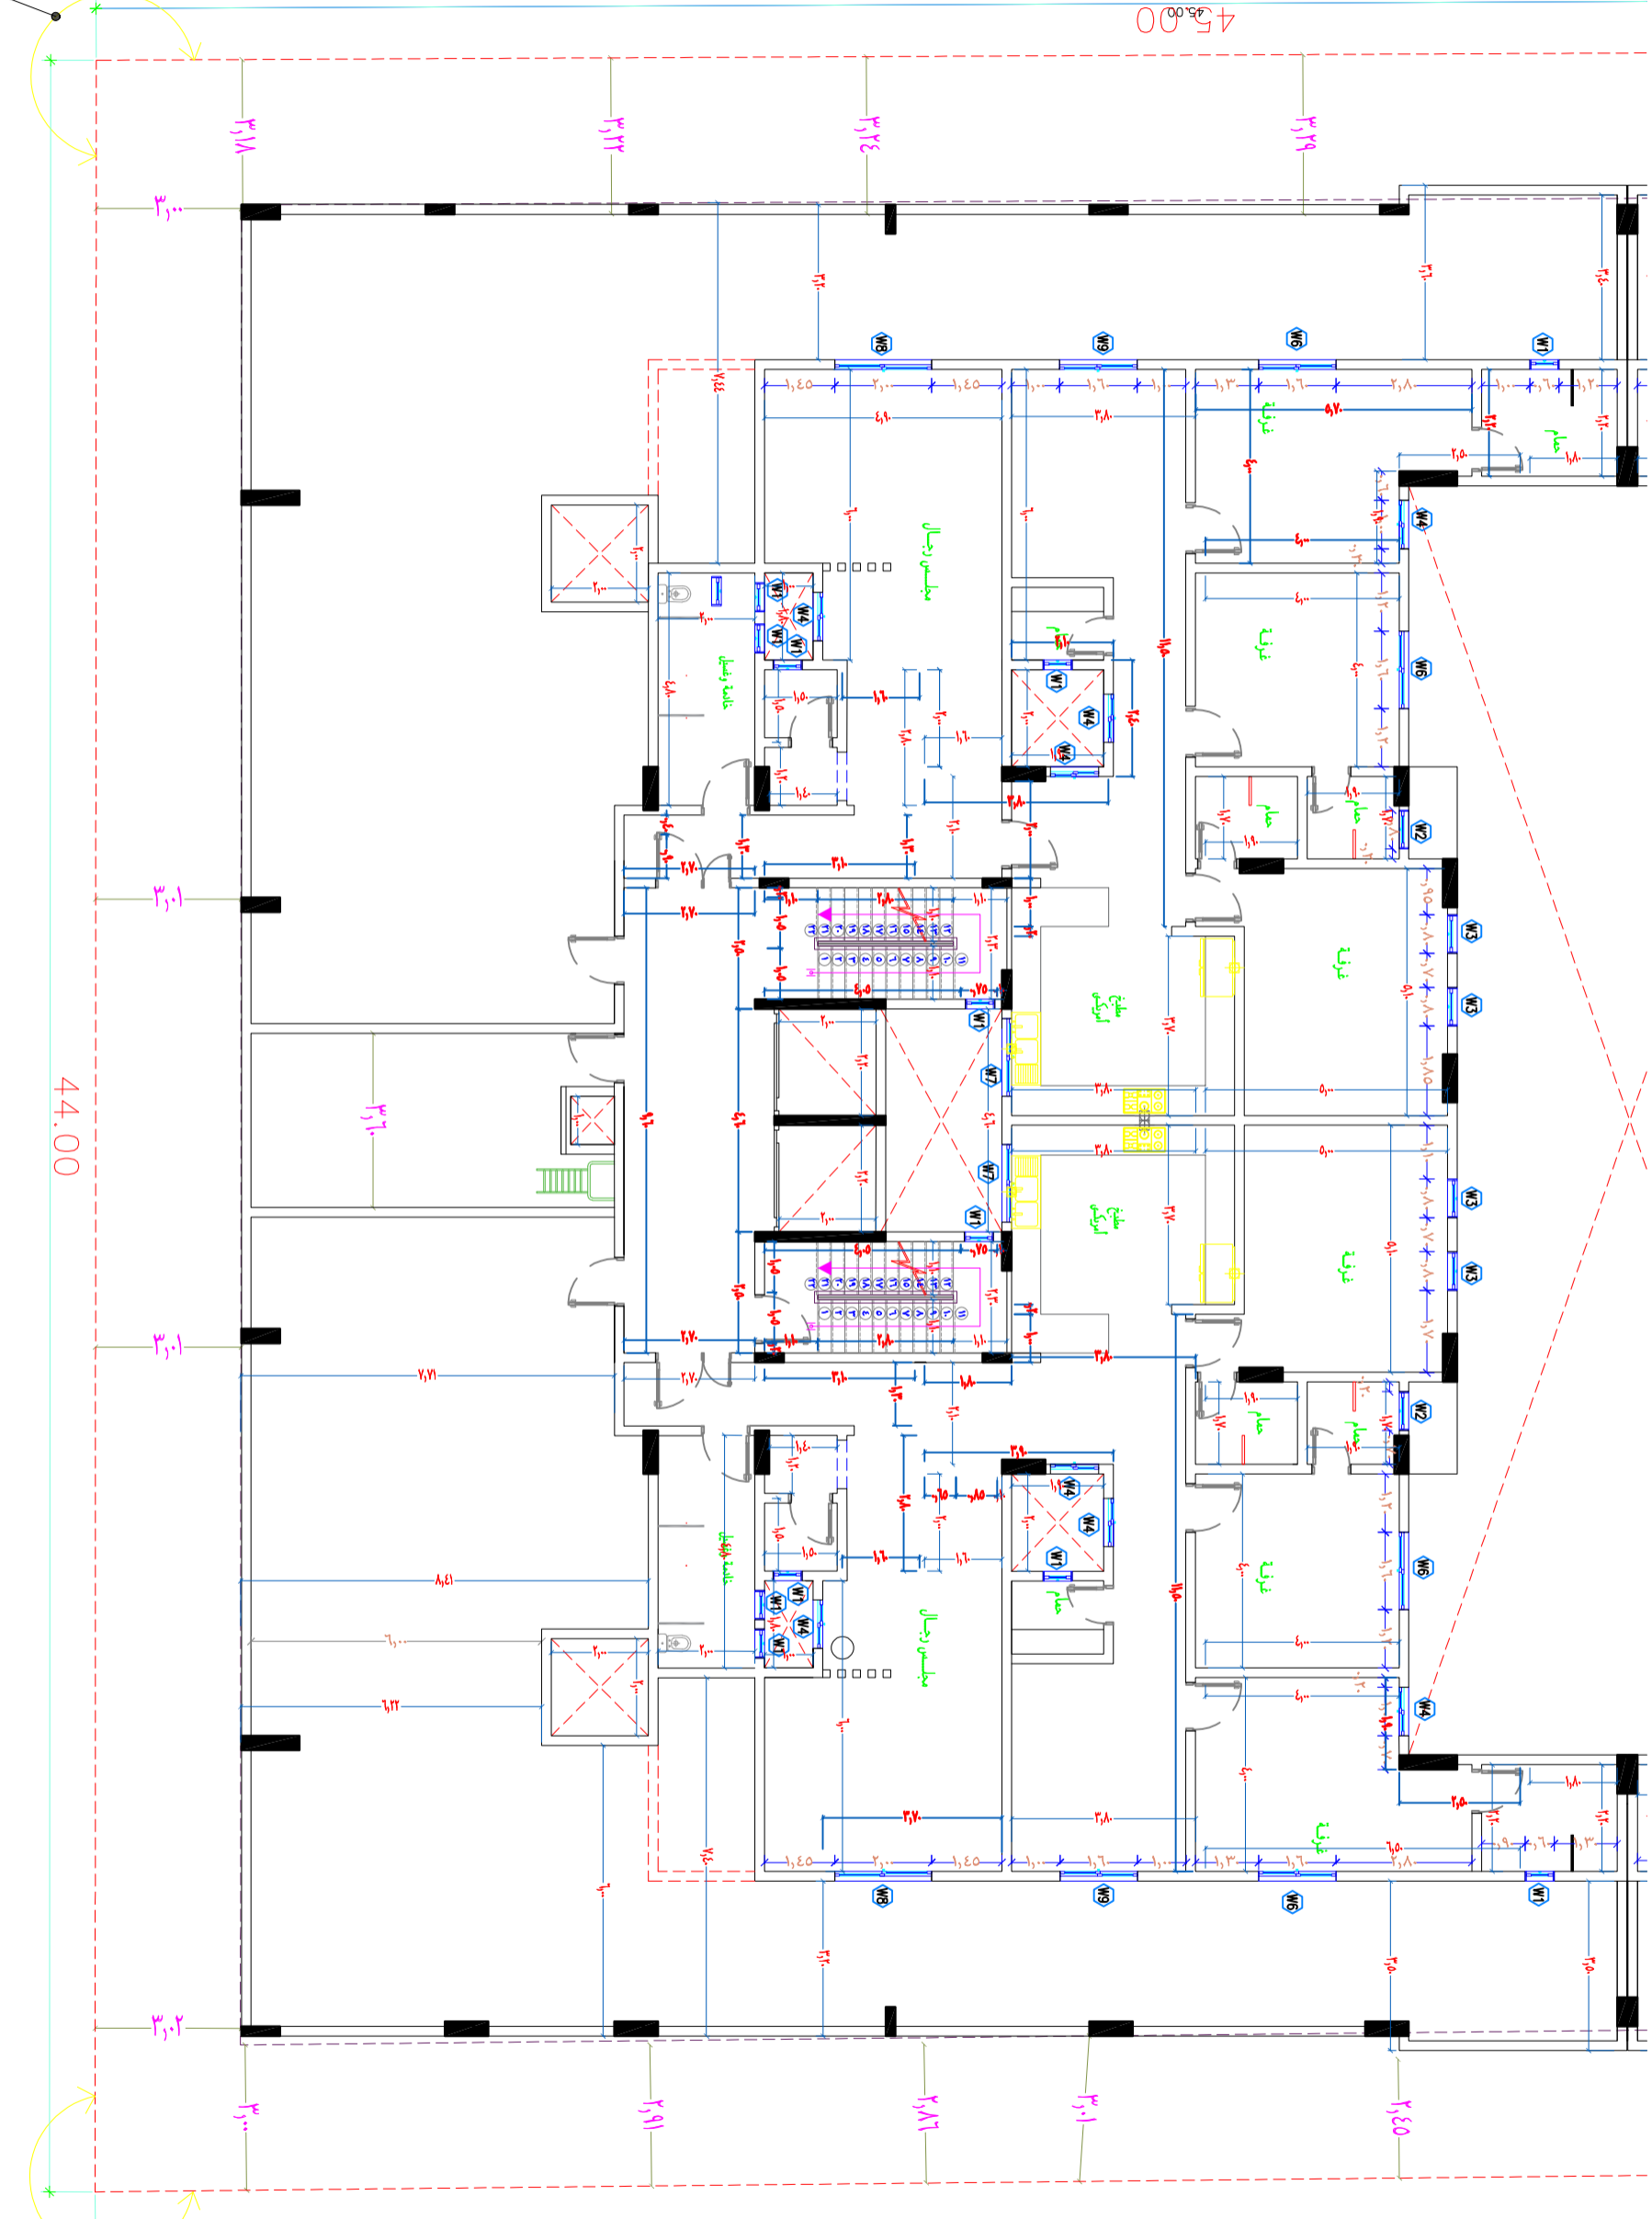

شارع عرض متر 10,00

45.00

حدود الملكية
Property Limit

44.00

شارع عرض متر 10,00

حدود الملكية
Property Limit

40.65

شارع عرض متر 10,00